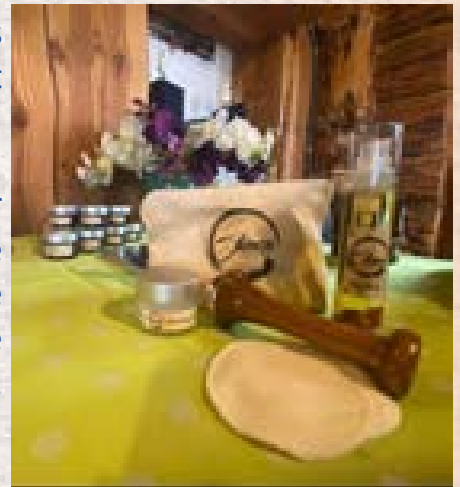

LES MASSAGES DE CORALIE

Le massage Lemniscate

Massage Énergétique, particulièrement indiqué :

- en cas d'asthénie (fatigue)
- après une maladie
- pour des personnes souffrant d'un syndrome dépressif léger
- pour des personnes ressentant des blocages
- pour se reconnecter à son corps et une réharmonisation corps esprit univers

C'est donc un massage complet, déstressant, drainant et harmonisant.

LES MASSAGES DE CORALIE

Le massage Shinzu, l'expérience Kansa

Soin 100% naturel !

Le Kansa est réputé pour être le métal guérisseur de l'Inde, un alliage de cuivre pur et d'étain.

Utiliser le KANSA partout sur le crâne, sert à apaiser les maux de tête, amener à la détente, apporter de la clarté et aider à supporter le décalage horaire.

Sur le visage, nous venons bouger la lymphe et procéder à la détox de la peau. Ce massage permet de revitaliser le visage, de lui apporter une lueur naturelle, de détendre les muscles du cou, ceux des épaules et d'évacuer tout le stress accumulé. Il permet de soulager la fatigue oculaire, d'améliorer votre humeur et de reconnecter votre esprit à votre corps.

Il peut également être utilisé pour atténuer les coups de fatigue, lutter contre le manque d'énergie, le stress, l'anxiété et les courbatures.

Cet outil équilibre les énergies subtiles du corps et de l'esprit en harmonisant l'équilibre entre les trois doshas ou principes bioénergétiques Ayurvédiques de Vata, Pitta et Kapha.